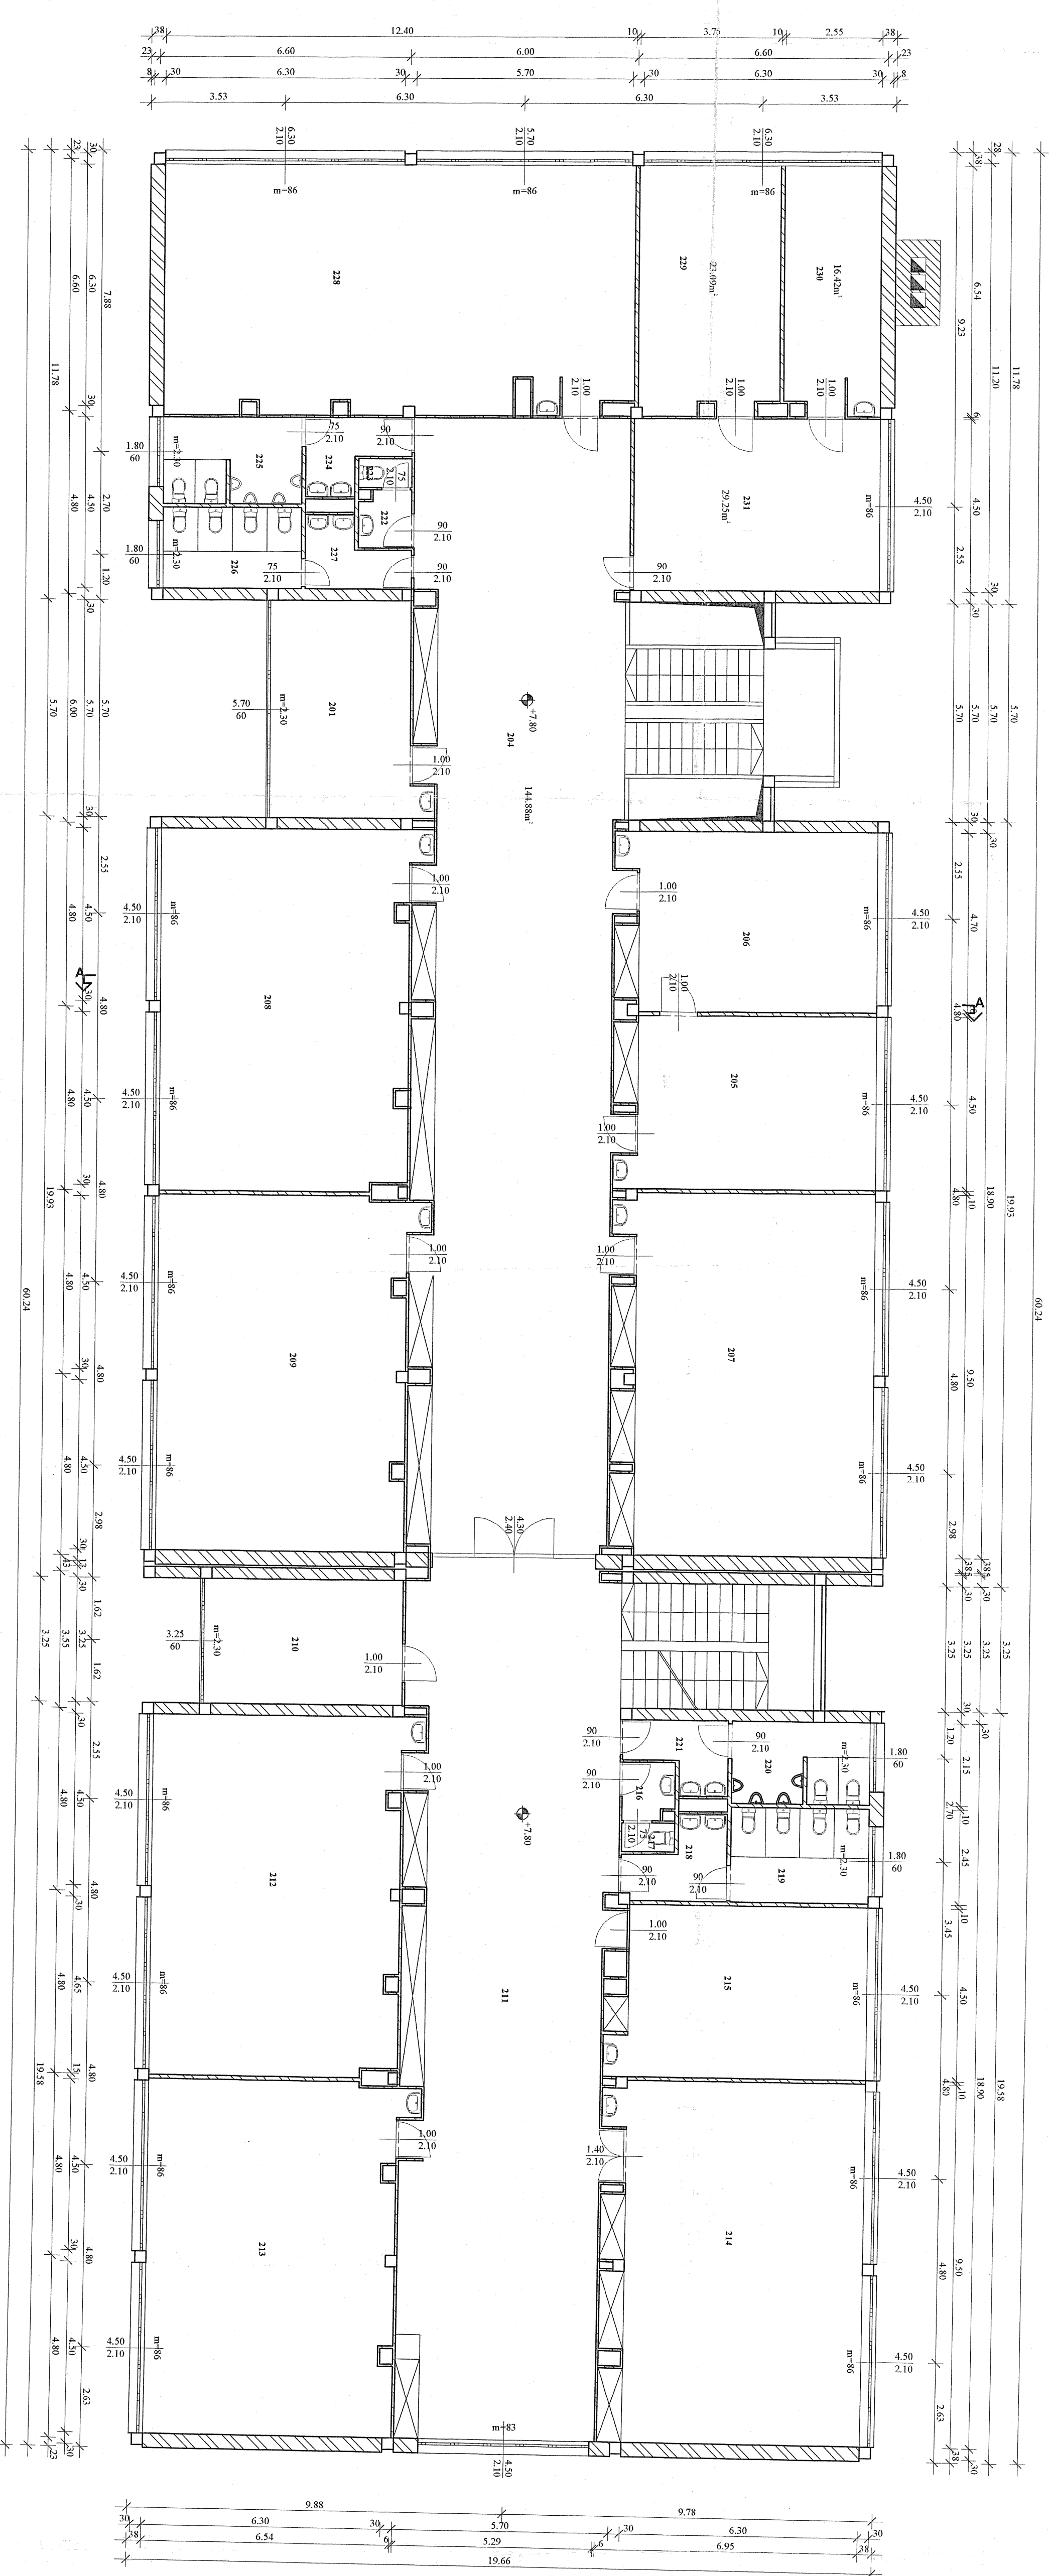

Tervező: HAZ PLUSZ KFT. Tételek, Fürös u. 14. Budapest, Vasút út 39. 3/307.		Tervező: HAZ PLUSZ KFT. Tételek, Fürös u. 14. Budapest, Vasút út 39. 3/307.	
A munkamegegyezés Tételek, Aradi u. Óvoda ételraktár		A munkamegegyezés Tételek, Aradi u. Óvoda ételraktár	
Tervezési A rajz tartalma		Tervezési A rajz tartalma	
Engedélyezés Terv		Engedélyezés Terv	
Felmerő Tervezés		Felmerő Tervezés	
Egyeztetés Dokumentáció		Egyeztetés Dokumentáció	
Lépték Bárium		Lépték Bárium	
1:100		1:100	